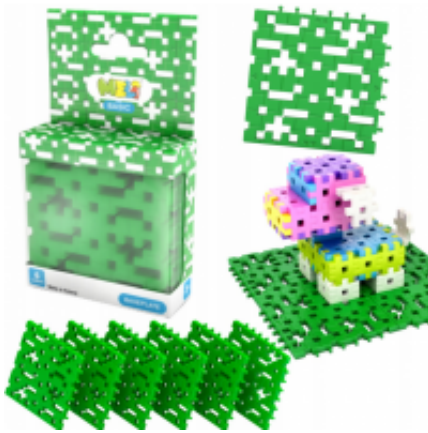

Link do produktu: <https://www.imperiumzabawek.pl/meli-basic-podstawa-50083-wafle-klocki-6-elementow-zielony-p-14142.html>

MELI BASIC PODSTAWA 50083 WAFLE KLOCKI 6 elementów zielony

Cena	17,96 zł
Dostępność	Dostępny na magazynie
Czas wysyłki	24 godziny
Numer katalogowy	5902431291413
Kod producenta	50083
Kod EAN	5902431291413
Producent	Meli
Wiek	3+

Opis produktu

MELI BASIC PODSTAWA - wafle klocki 6 elementów zielone

Stwórz solidne fundamenty kreatywnej zabawy z podstawą MELI BASIC! Ten 6-elementowy zestaw podkładek to niezastąpiony dodatek do klocków MELI, który otwiera przed dziećmi nowe możliwości budowania stabilnych konstrukcji i rozwijania wyobraźni przestrzennej.

Dzięki przemyślanej formie i zgodności z innymi zestawami, podstawy MELI BASIC to nie tylko wsparcie w tworzeniu – to klucz do wyższych, większych i bardziej imponujących budowli, które dziecko może stworzyć samodzielnie.

Wymiary kłocuszka: 8,4 x 8,4cm
W zestawie:
Płytki: 6szt

Zabawka przeznaczona jest dla dzieci od 3 roku życia.

Kolorystyka poszczególnych elementów zestawu jest zmienna i może się różnić od prezentowanej na zdjęciu.