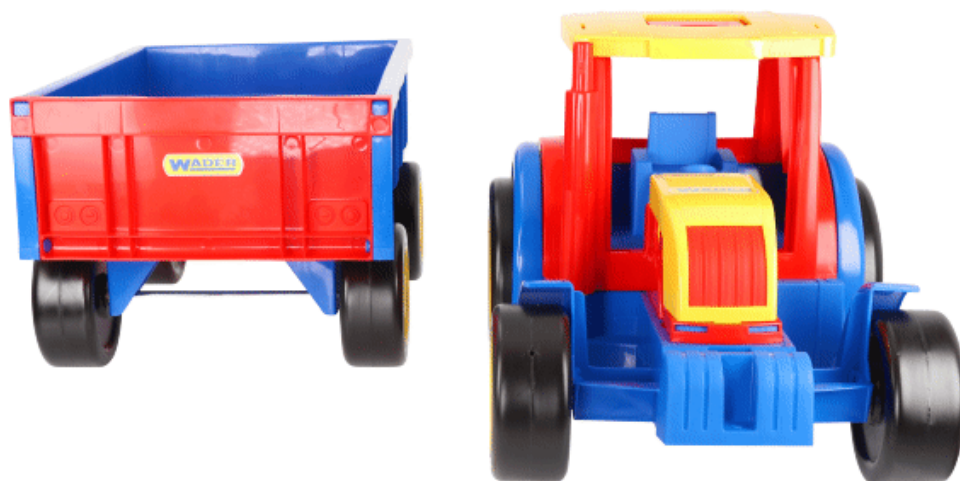

Link do produktu: <https://www.imperiumzabawek.pl/gigant-traktor-z-przyczepa-102cm-wader-66100-p-170.html>

GIGANT TRAKTOR Z PRZYCZEPĄ 102cm WADER 66100

Cena	204,06 zł
Dostępność	Dostępny na magazynie
Czas wysyłki	24 godziny
Numer katalogowy	5900694661004
Kod producenta	66100
Kod EAN	5900694661004
Producent	Wader
Wiek	12m+
Seria	GIGANT

Opis produktu

GIGANT TRAKTOR Z PRZYCZEPĄ 102cm WADER 66100

Zestaw składający się z dużego traktora wraz z przyczepką.

Traktor o długości 60 cm i wytrzymałości nacisku do 100 kg.

Przyczepka dwu-funkcyjna o udźwigu 60kg, do połączenia z traktorem lub jako samodzielna zabawka - wózek z rączką do ciągnięcia np. klocków, zabawek, itp.

Zabawka jest bardzo bezpieczna, dziecko może np. usiąść na kabinie traktora i jeździć odpychając się nóżkami.

Traktor wraz z przyczepą doskonale nadają się do zabawy w domu jak i w ogrodzie.

Wykonane są z wysokiej jakości tworzywa sztucznego, odpornego na warunki atmosferyczne.

Wymiary całkowite (traktor + przyczepa): 102 x 31 x 32 cm

Zabawka zapakowana jest w prezentowy karton.

Kolorystyka poszczególnych elementów zestawu jest zmienna i może się różnić od prezentowanej na zdjęciu.